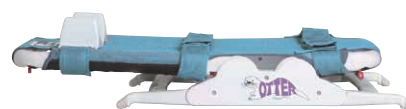

## Otter

(オッター)

標準装備 (本体+ヘッドサポート+体幹ベルト+足部ベルト)

Otter(オッター)は、入浴時の使用だけでなく、屋内外を問わず様々な場面でご使用いただけます。

プラスチック製のため軽く、コンパクトに折りたたむため、移動や収納が簡単に行えます。

使用される方の様々な姿勢に対応するために、①背もたれ ②座面 ③前脚 ④後脚の角度を、簡単に調節できます。

姿勢を保持するために、ヘッドサポートや各種ベルトが標準装備されています。又、別売でオプションも用意しています。

ポリエステル製のニット生地は、ソフトで体に優しいシートです。使用后ふき取ることができ、衛生的です。

ポリエステル製ニット生地

ブルー

ラベンダー

背もたれ・座面・脚部をフラットにすることで、コンパクトに折りたたむことができます。

背もたれや座面は、片手で角度を変更できます。又、脚部の角度を変更することで、前座高を調節できます。

### 体幹サポート

体幹の横への崩れを防ぐ為の  
パッドです。(高さ・幅調節可)

◆10,000円(税別)

## Head Float (ヘッドフロート)

ヘッドフロートは、頭部固定式の水泳訓練用浮具です。

水中では、自由にそして適度な負荷がかかった訓練を可能にします。

ヘッドフロートは浮力が高いので、単独で体を浮かせることができます。

水泳訓練の際、指導員の方は、手を離して対面で指導することができます。

頭部を支えることにより、動きが安定し安心感が得られます。

表面は非常にソフトな肌触りなので、首に取付けても痛くありません。