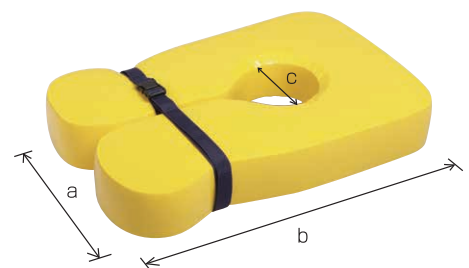

\* 座幅はシートパイプの内内のサイズです。

\* タブスタンド及びシャワースタンドの前座高の高さは本体を取付けた座面高にて座角は0°です。

## Head Float (ヘッドフロート)

ヘッドフロートは、頭部固定式の水泳訓練用浮具です。

水中では、自由にそして適度な負荷がかかった訓練を可能にします。

ヘッドフロートは浮力が高いので、単独で体を浮かせることができます。

水泳訓練の際、指導員の方は、手を離して対面で指導することができます。

頭部を支えることにより、動きが安定し安心感が得られます。

表面は非常にソフトな肌触りなので、首に取付けても痛くありません。

又、特殊コーティングされており、耐久性に優れ固くなりにくいです。

仕様と価格	S	M	L
適応体重	9~18kg	18~23kg	23~30kg
a.全 幅(W)	30cm	31cm	35cm
b.全 長(L)	38cm	46cm	50cm
c.取付穴径	8.5cm	10.5cm	12.0cm
厚 み	4.5cm	7.0cm	8.5cm
重 量	350g	550g	800g
希望小売価格(税別)	22,000円	24,000円	27,000円