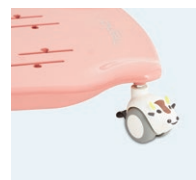

標準装備

体幹サポート

内側のプラスチック素材で体幹をサポートします。
3cmのバックルを使用。
幅・内寸調整可能

S:45-60cm M:60-70cm
L:70-90cm XL:90-110cm

骨盤サポート

内側の仙骨サポートで骨盤を支えます。
5cmのバックルを使用。
幅・内寸調整可能

S:45-60cm M:60-70cm
L:70-90cm XL:90-110cm

ニーサポート

前後にパッドを使用し膝をサポートします。
ラチェット式のバックルを使用。
パッドの左右調整・奥行調整可能

S:19-25cm M:25-29cm L:29-39cm

オプション

ロッカーベース

本体をゆりかごの様に前後に動かす事ができます。
◆28,000円

トレイ

上肢で体をささえたり、トレイ上での作業で使う事ができます。(前方支持 専用)
◆32,000円

サンダル

幅調整可能(下記)
S 後6-7.5cm 前9.5-11cm
M 後6.5-8cm 前10-14.5cm
L 後8.5-9.5cm 前12-16.5cm
◆23,000円

奥行調整金具

体幹・骨盤サポートの奥行を調整できる金具です。
◆1個 6,000円

支柱(サイズ変更用)

サイズ2から3へのサイズ変更用の支柱です。
◆15,000円

仕様と価格

	サイズ1	サイズ2	サイズ3
全 幅	44.5cm	67cm	67cm
全 長	59.5cm	80cm	80cm
高 さ	37.5-75cm	50-100cm	65-130cm
重 量	9kg	15.3kg	15.8kg
耐荷重	20kg	65kg	90kg
適応身長	70-105cm	95-135cm	117-180cm
価 格	174,000円	194,000円	194,000円

プレートカラーとキャスター

サイズ1
ピンク

総発売元

SHOWA
power your mission

昭和貿易株式会社 ヘルスケア営業部

東 京 TEL:03-5822-1385

〒101-0032 東京都千代田区岩本町1丁目10番5号6階

大 阪 TEL:06-6441-5612

〒550-0002 大阪市西区江戸堀1丁目18番27号

ウェブサイト : <http://www.showa-boeki.co.jp/hd>