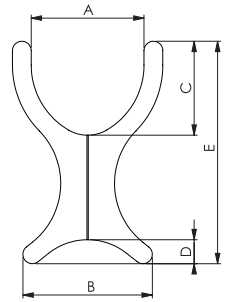

### 外転防止パッド

	長さ × 高さ
サイズ0	17.5 × 7cm
サイズ1	20 × 8.5cm
サイズ2	22.5 × 10cm

キャスターあり・なしを選択出来ます。

### ヘッドレスト

	高さ調整
サイズ0・1	12 - 21cm
サイズ2	20.5 - 32.5cm

### テーブル

	幅 × 奥行
サイズ0	48 × 37cm
サイズ1	52 × 39cm
サイズ2	57 × 39cm

内転防止パッド

### ショルダーベルト

クラシックとジップアの2つの形状があります。3か所にバックルがあり、付け外しが簡単に出来ます。

(cm)	クラシックスタイル				ジップースタイル		
	S	M	L	XL	S	M	L
A	13	13	18	18	11	11	18
B	17.5	19	20	21	21	21	22
C	15	15	19	28	12	12	15
D	3.5	5	5	5	2.5	3.5	3.5
E	25.5	28	34	44	25.5	28	34
ベルト幅	2	2	2.5	2.5	2	2	2.5