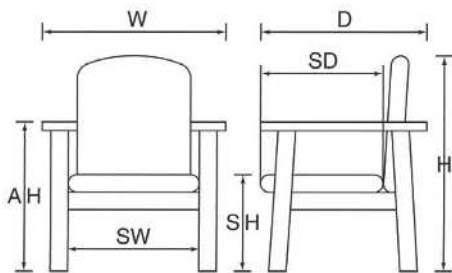

### 布張

AL103FC

サイズ(mm):  
W570 D540 H680~840  
SH320~480 SW460  
SD410 AH505~665  
重量:10.5kg

◆60,500円  
(税込価格66,550円)

### 布張 キャスター付

KAL103FC

サイズ(mm):  
W570 D540 H740~900  
SH380~540 SW460  
SD410 AH565~725  
重量:10.5kg

◆68,800円  
(税込価格75,680円)

※キャスターにはそれぞれストッパーが付いています

### 寸法の表示