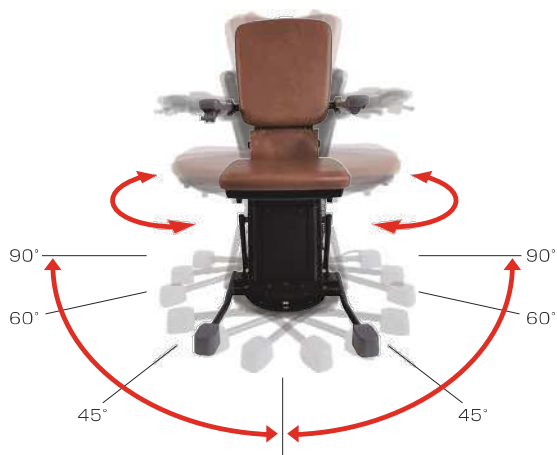

## 電動式昇降座椅子

独立宣言スマートに回転機能をプラス!

### 独立宣言 スマートプラス

(電動昇降座椅子)

DSSMP

◆348,000円(税込価格382,800円)

圧迫感のないコンパクトサイズ。  
机やこたつ利用で便利な回転機能は「45°、65°、90°」でロックがかかります。上下ストロークは490mmあり、座板高さは110mm~600mmまで調整できます。工具なしで3分割できます。

工具なしで組み立て・分解作業が行えます

お部屋に置いても  
圧迫感のないコンパクト設計